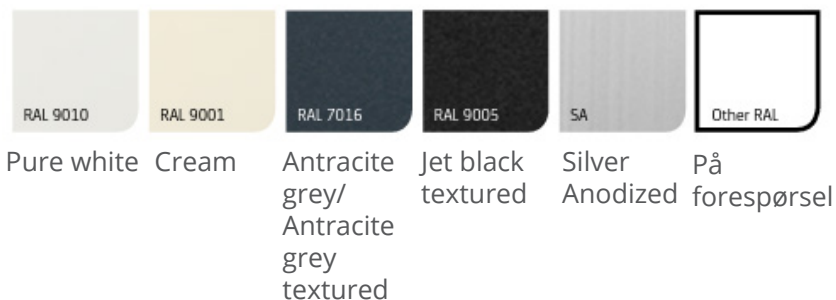

SOLIDSCREEN XS

SolidScreen XS kjennetegnes ved sine ekstra små sideføringer, som kun er 35 mm brede. Den er både estetisk tiltalende og enkel å installere, samtidig som den beholder de mange fordelene til SolidScreen. XS tilbyr også et bredt utvalg av tilgjengelige kasser.

Dette har gjort SolidScreen XS svært populær blant arkitekter, noe som forklarer den utstrakte bruken i byggeprosjekter. Dette er imidlertid på ingen måte dets eneste bruksområde. SolidScreen XS er også svært egnet for installasjon i ditt eget hjem.

KJENNETEGN

- Varme- og lysbestandig
- Uhindret utvendig sikt
- Energibesparelser på opptil 30%
- Vindbestandig opp til 90 mph
- Ekstra små sideføringer

FARGER