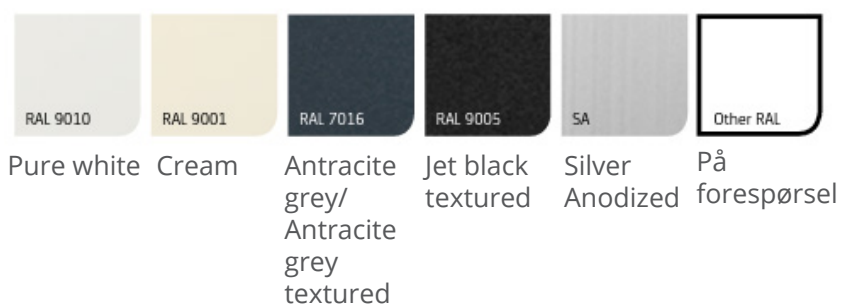

Ulike typer SolidScreen

SOLIDSCREEN STANDARD

SolidScreen Standard er grunnlaget for hele SolidScreen-serien og forløperen til alle andre zipguidede screens. Det er løsningen for alle som ønsker en stormsikker solskjerming av høy kvalitet.

SolidScreen Standard tilbyr naturligvis alle de iboende fordelene med en zip screen. Ikke bare avleder den både lys og varme, men den holder også insekter ute. Med de mange tilpassbarbe alternativene som er tilgjengelige, er dette solskjermingen som kan tilpasses best til din personlige smak. Derfor er SolidScreen Standard en av våre kunders favoritter.

KJENNETEGN

- Varme- og lysbestandig
- Uhindret utvendig sikt
- Energibesparelser på opptil 30%
- Vindbestandig opp til 90 mph
- Ulike typer hodebokser å velge mellom

FARGER