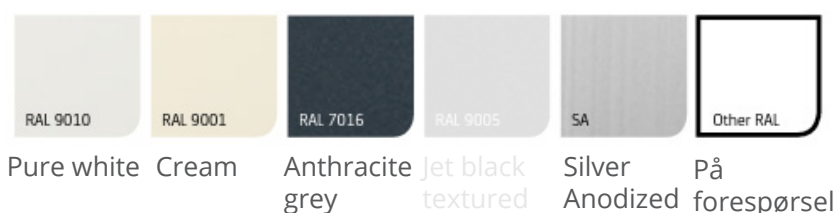

SOLIDSCREEN NICHE AND NICHE XS

SolidScreen Niche og Niche XS utmerker seg i måten de er installert på. Niche og Niche XS er ideelt egnet for installasjon under bygging av nye lokaler. Disse skjermene kan imidlertid også monteres på eksisterende boligeiendommer.

Screenkassene er integrert i enten avsløringen eller hulveggen, dette gjør den usynlig fra utsiden. Fasaden beholder derfor sine skarpe linjer, uansett om skjermen er åpen eller lukket.

KJENNETEGN

- Varme- og lysbestandig
- Uhindret utvendig sikt
- Energibesparelser på opptil 30%
- Vindbestandig opp til 90 mph
- Kan monteres i åpning(?) eller hulrom

FARGER