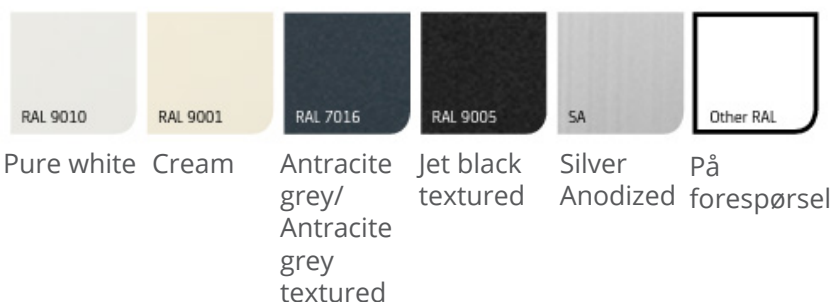

SOLIDSCREEN CW50

CW'en i navnet SolidScreen CW50 står for "curtain wall" eller "gardinvegg" på norsk. Det er selvsagt ikke en tilfeldighet, siden CW50 er spesielt utviklet for en gardinvegg.

Å utvikle høykvalitets markiser for gardinveggen byr på mange utfordringer. Den lille monteringsplassen er ett eksempel. SolidScreen CW50 har ekstra slanke sideføringer på bare 25 mm brede. Koble til to skjermer og kun maks 50 mm monteringsplass kreves. Vi leverer også en unik monteringsprofil, som gjør det mulig å feste forteltet ekstra godt og monteringen blir mye enklere, fordi det er noe sidespill. Tilgjengelig i en firkantet innløpsboks i størrelse 95 og 105 med et bredt utvalg av standard fargealternativer. Dette gjør SolidScreen CW50 til det ideelle forteltet for gardinveggen.

KJENNETEGN

- Spesielt utviklet for bruk i gardinvegger
- Sideføringer kun 23 mm brede, sammenkoblet 50 mm
- Monteringsprofil: ekstra solid feste
- Monteringsprofil: føringer kan monteres på en fleksibel måte
- Sparer opptil +/- 30 % energi
- Vindbestandig opp til 145 km/t

FARGER

MAKSIMALE DIMENSJONER

KASSETYPER